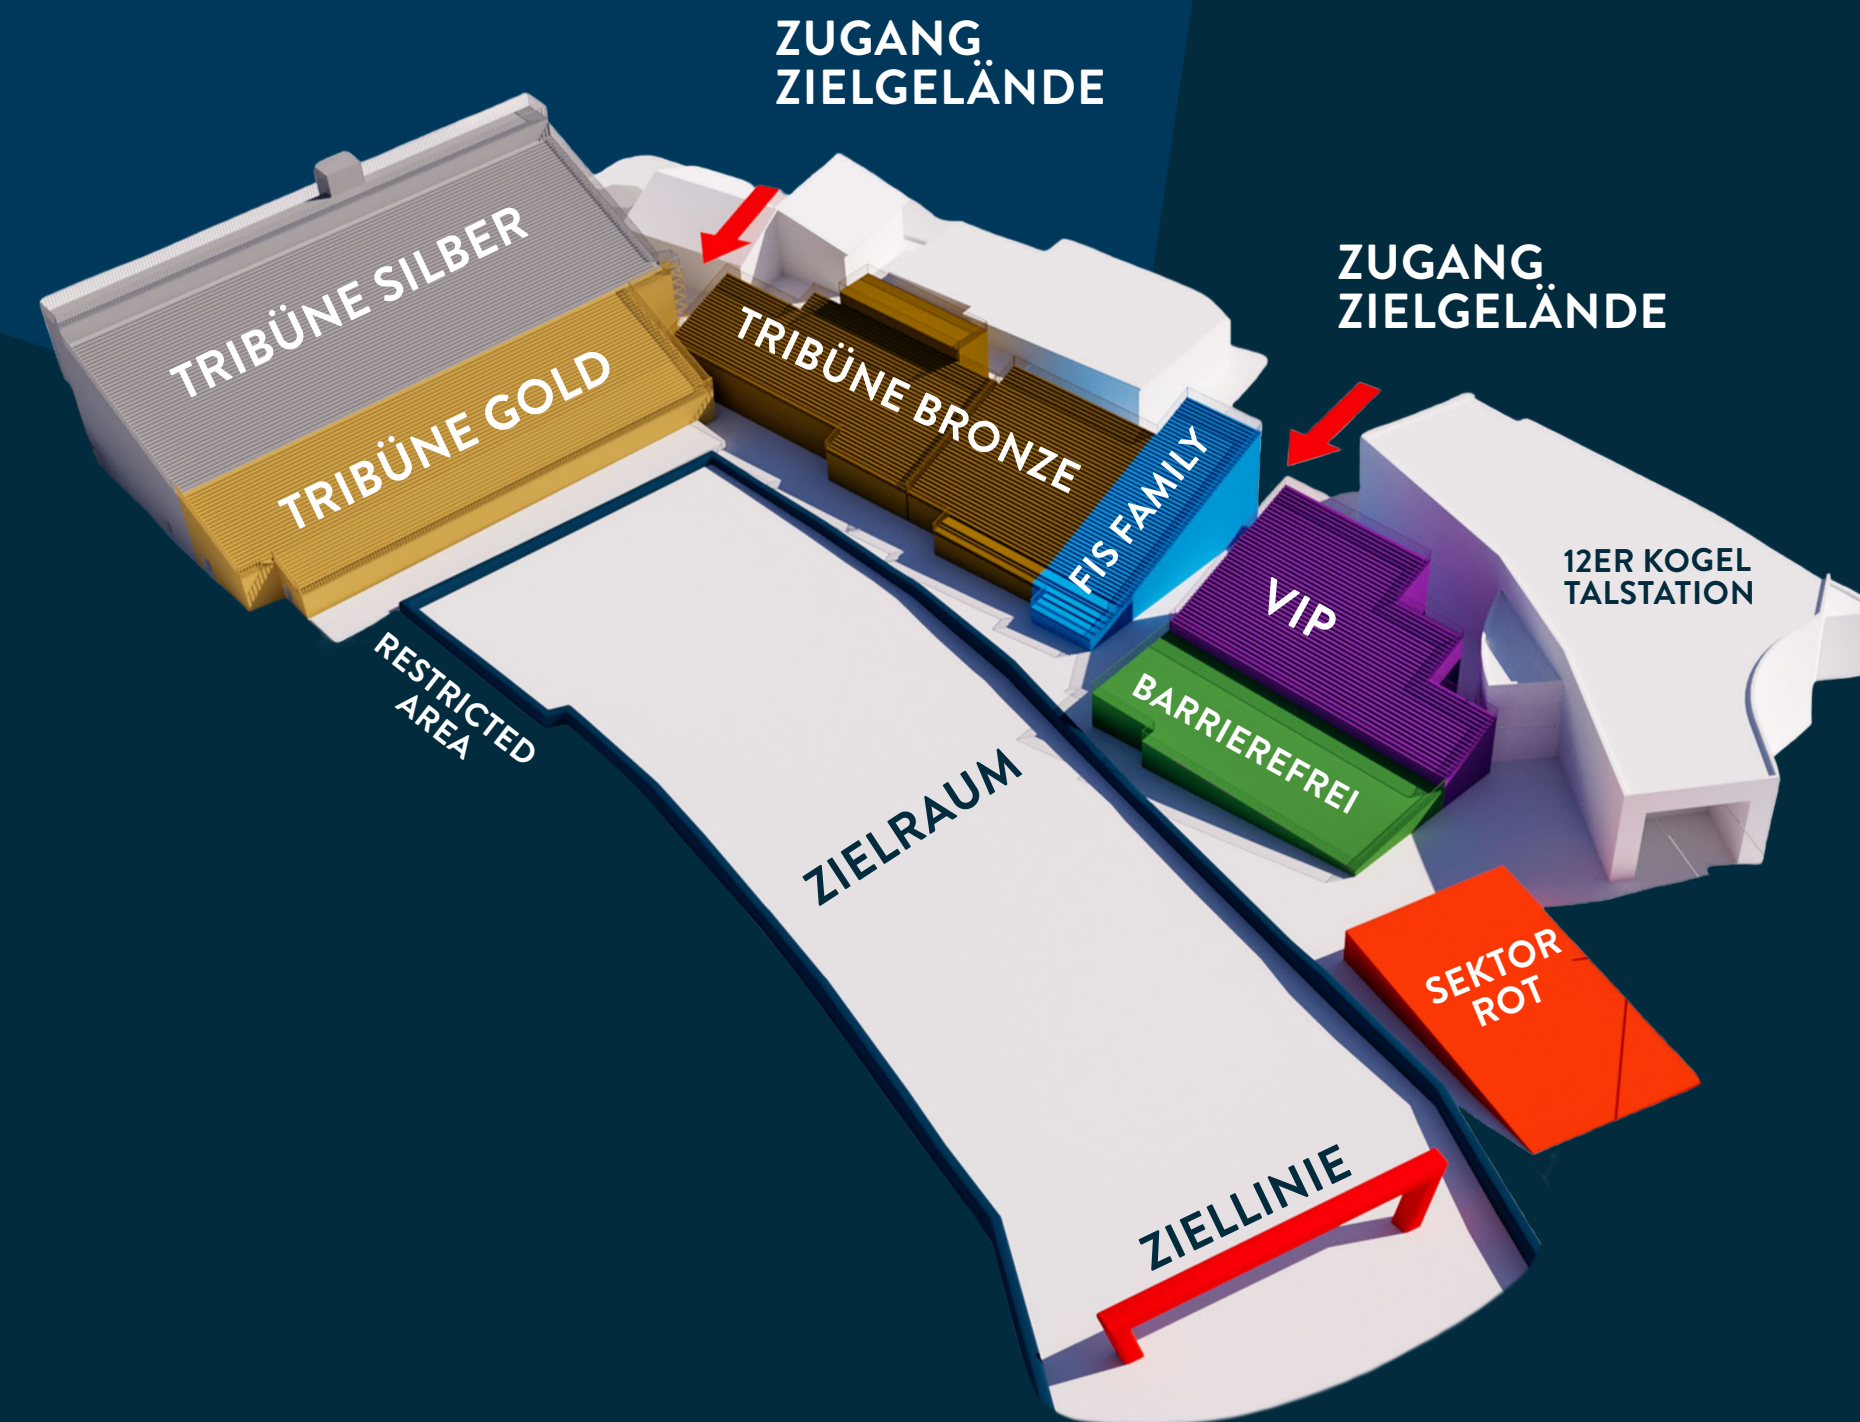

TAGESTICKETS

Sonntag (09.02./16.02.)	€ 45.–
Freitag/Samstag (07./08./14./15.)	€ 40.–
Donnerstag (06.02./13.02.)	€ 30.–
Dienstag/Mittwoch (11./12.02.)	€ 25.–