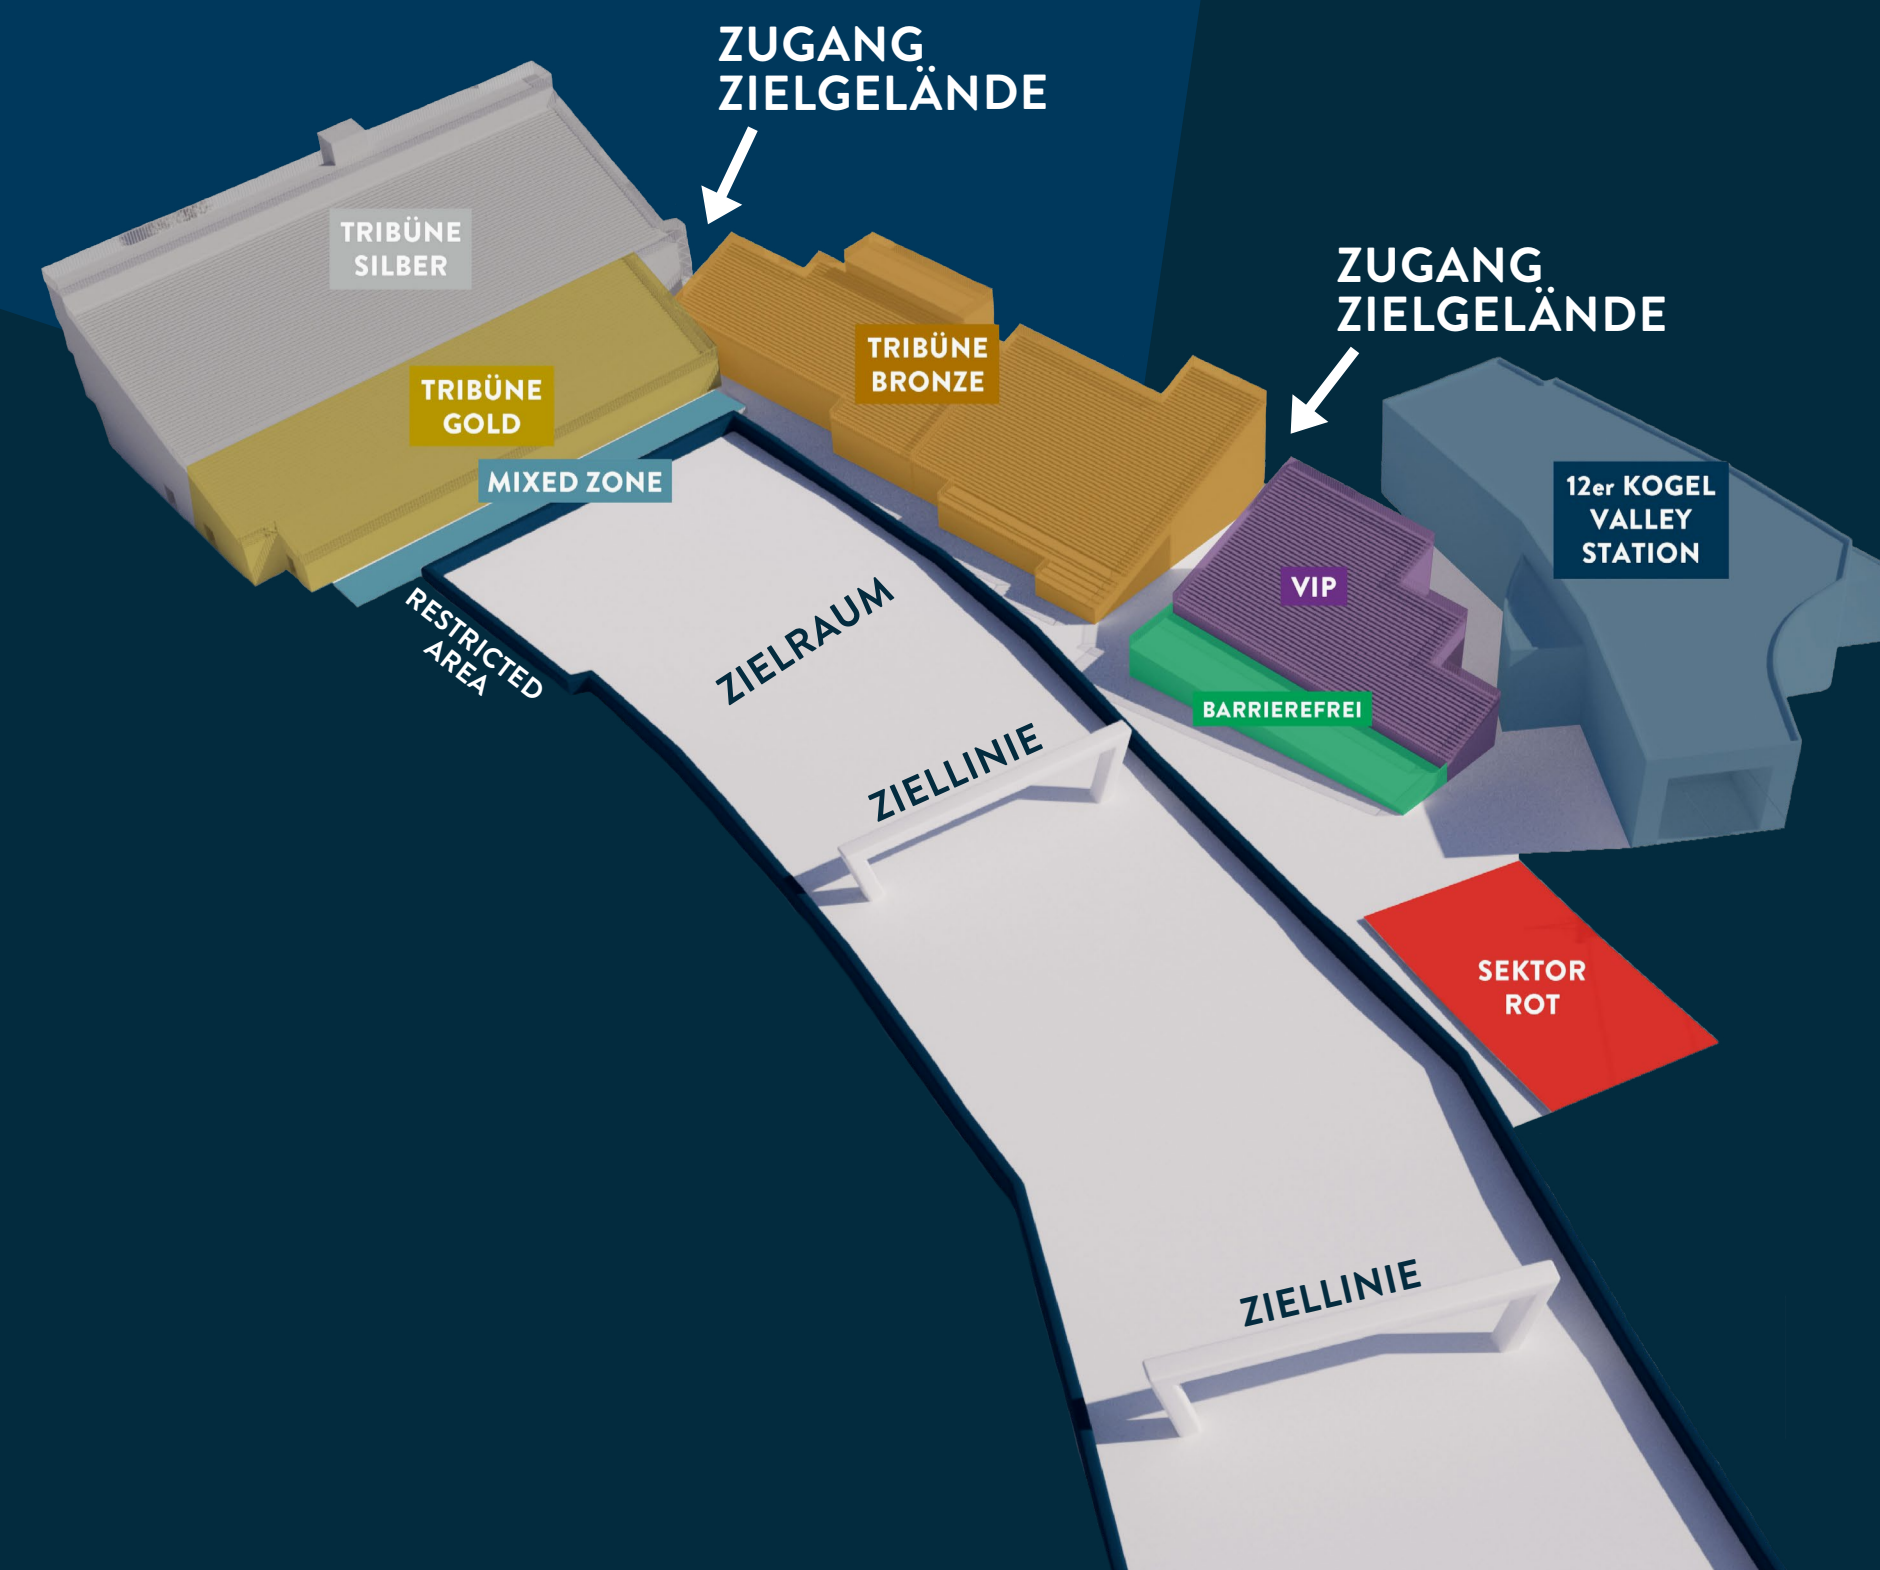

TAGESTICKETS

Sonntag (09.02./16.02.)	€ 45.–
Freitag/Samstag (07./08./14./15.)	€ 40.–
Donnerstag (06.02./13.02.)	€ 30.–
Dienstag/Mittwoch (04./11./12.02.)	€ 25.–